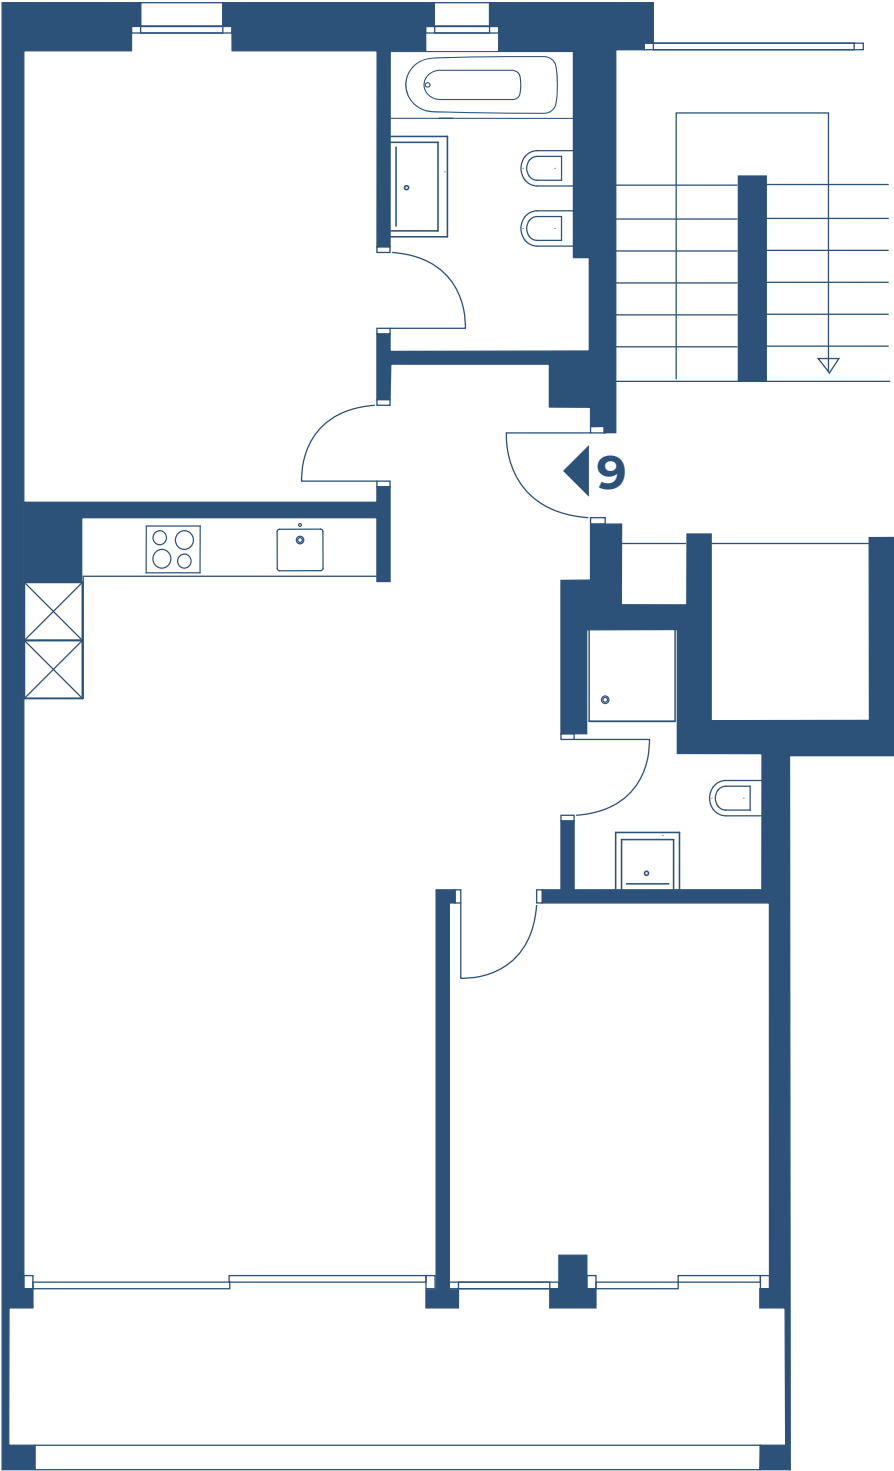

RESIDENZA LEA

WWW.RESIDENZA.LEA.CH | +41 76 331 22 67

9
90,00 m²