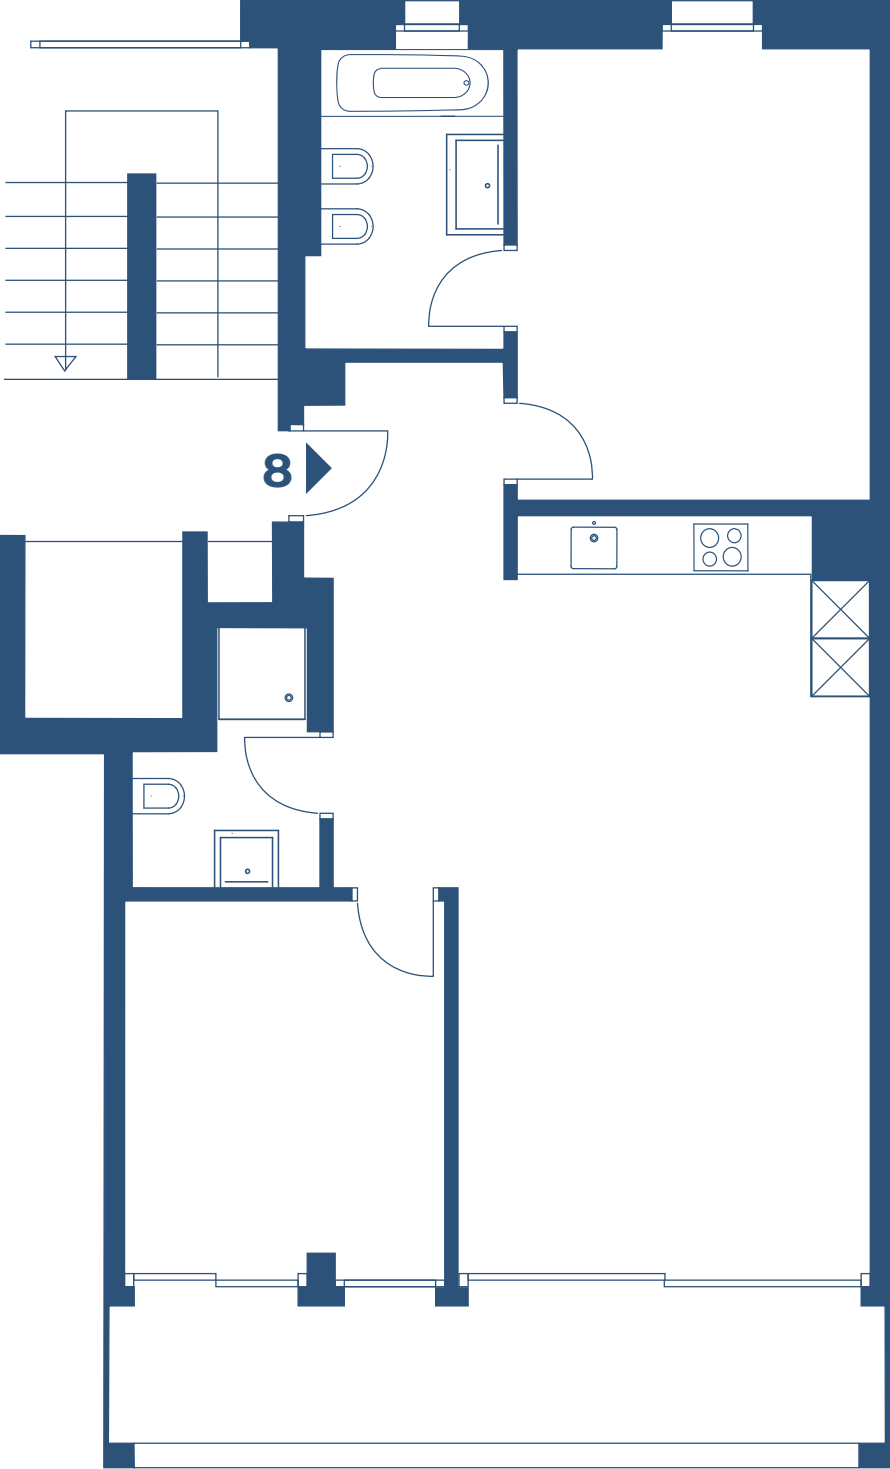

RESIDENZA LEA

WWW.RESIDENZA LEA.CH | +41 76 331 22 67

8
90,00 m²