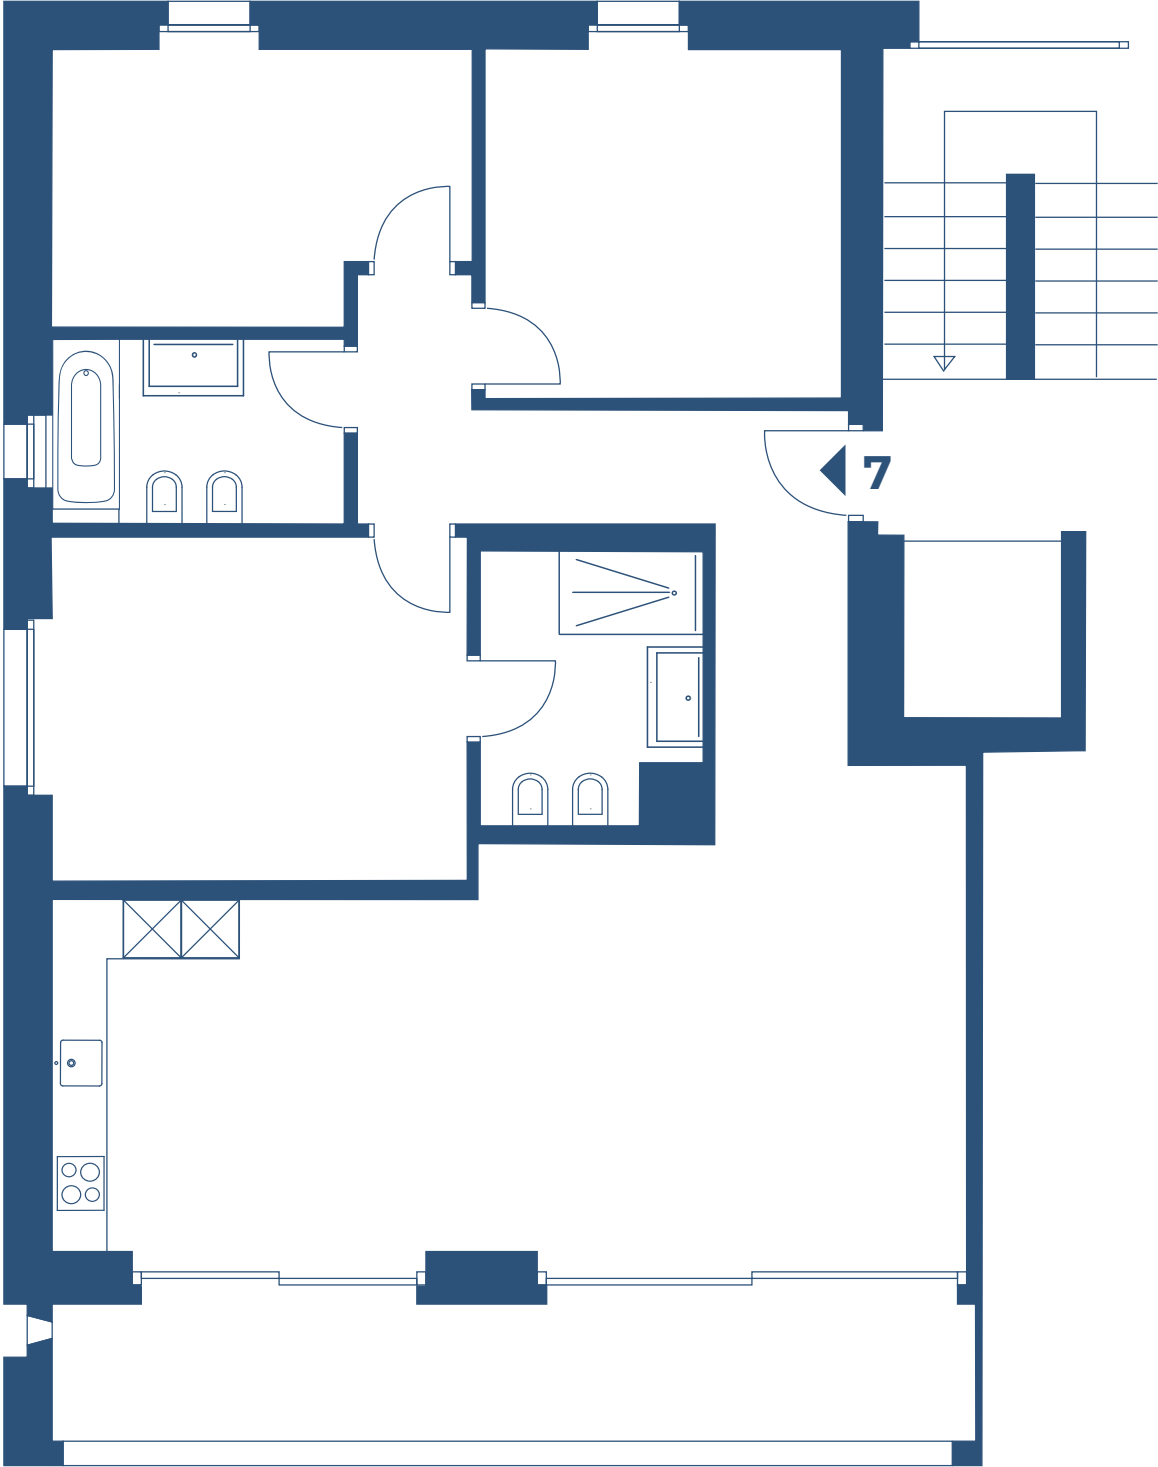

RESIDENZA LEA

WWW.RESIDENZA.LEA.CH | +41 76 331 22 67

7
116,00 m²