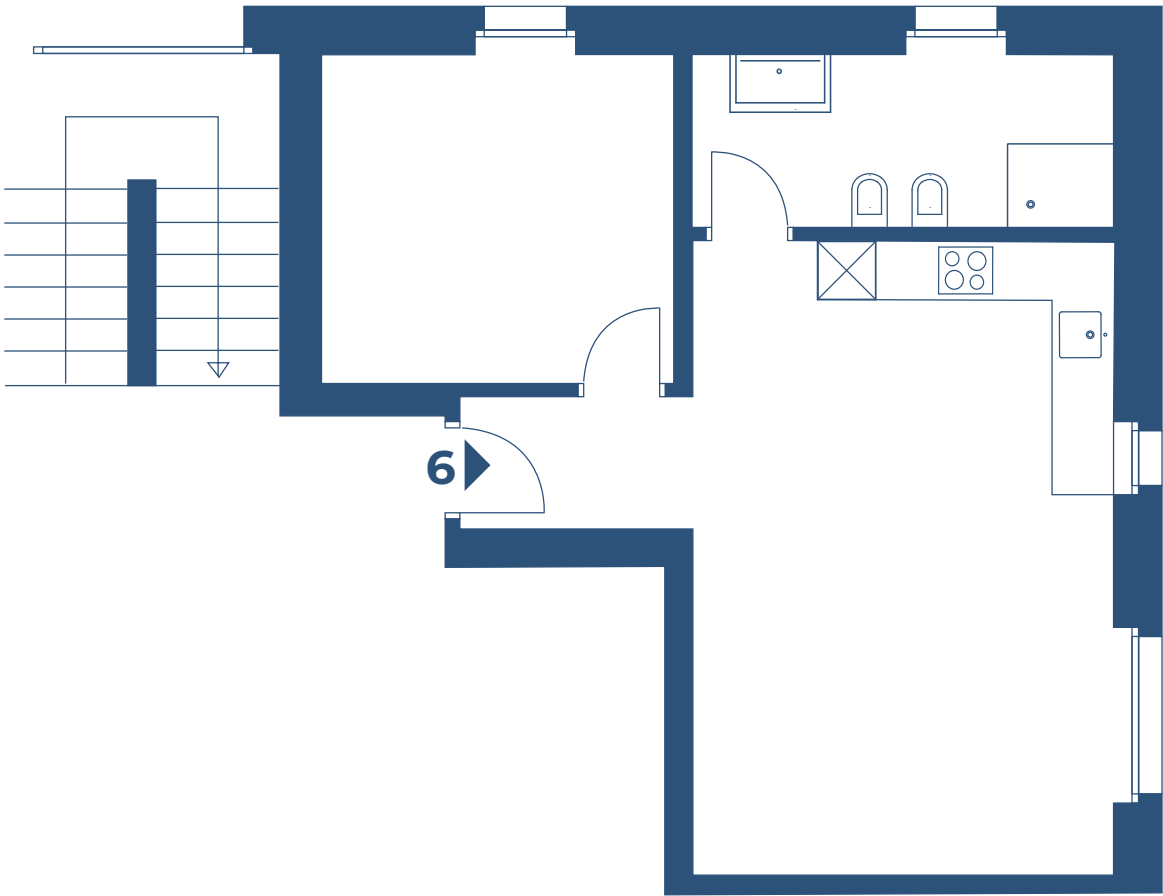

# RESIDENZA LEA

WWW.RESIDENZA LEA.CH | +41 76 331 22 67

**6**  
62,00 m<sup>2</sup>