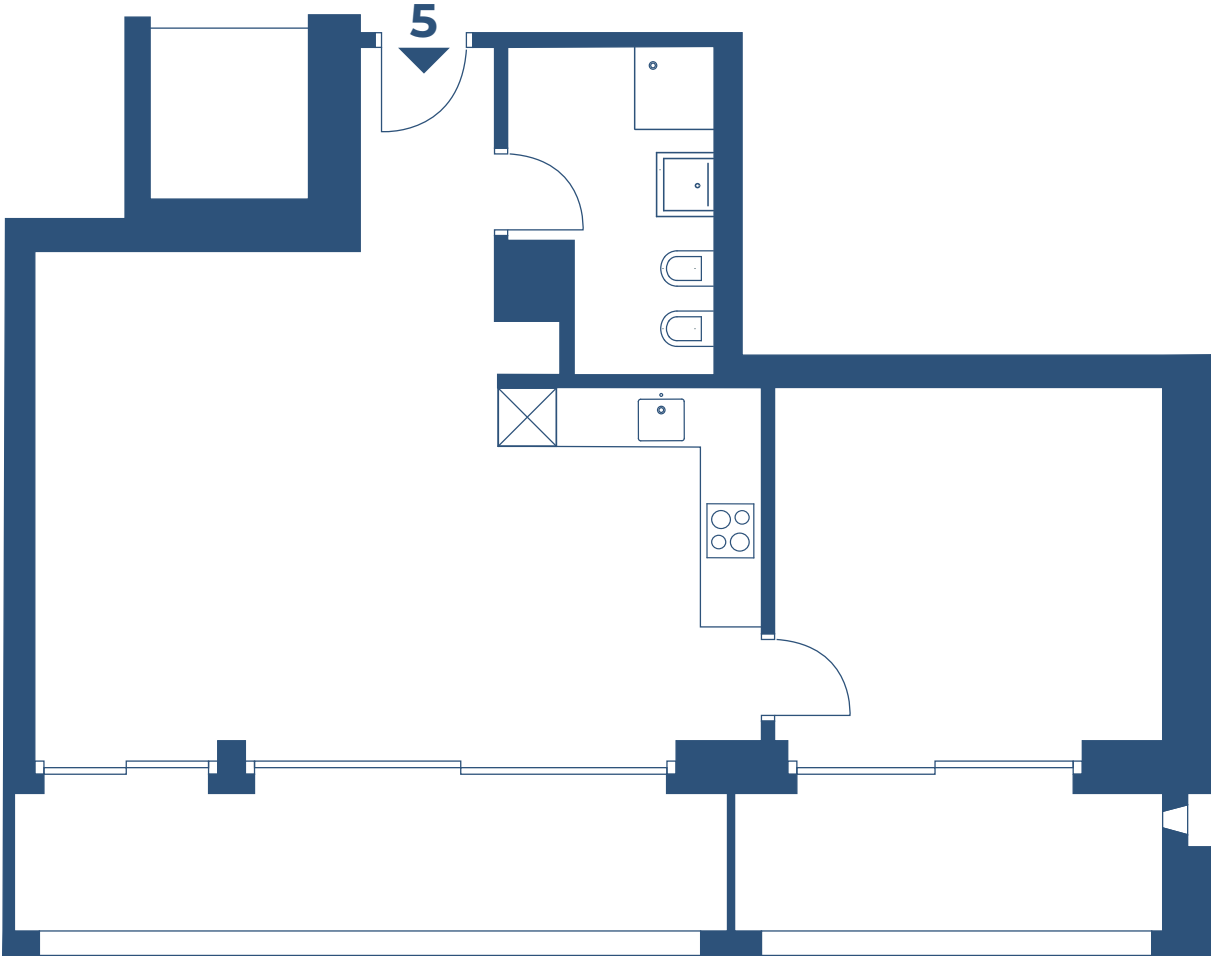

RESIDENZA LEA

WWW.RESIDENZA.LEA.CH | +41 76 331 22 67

5
64,00 m²