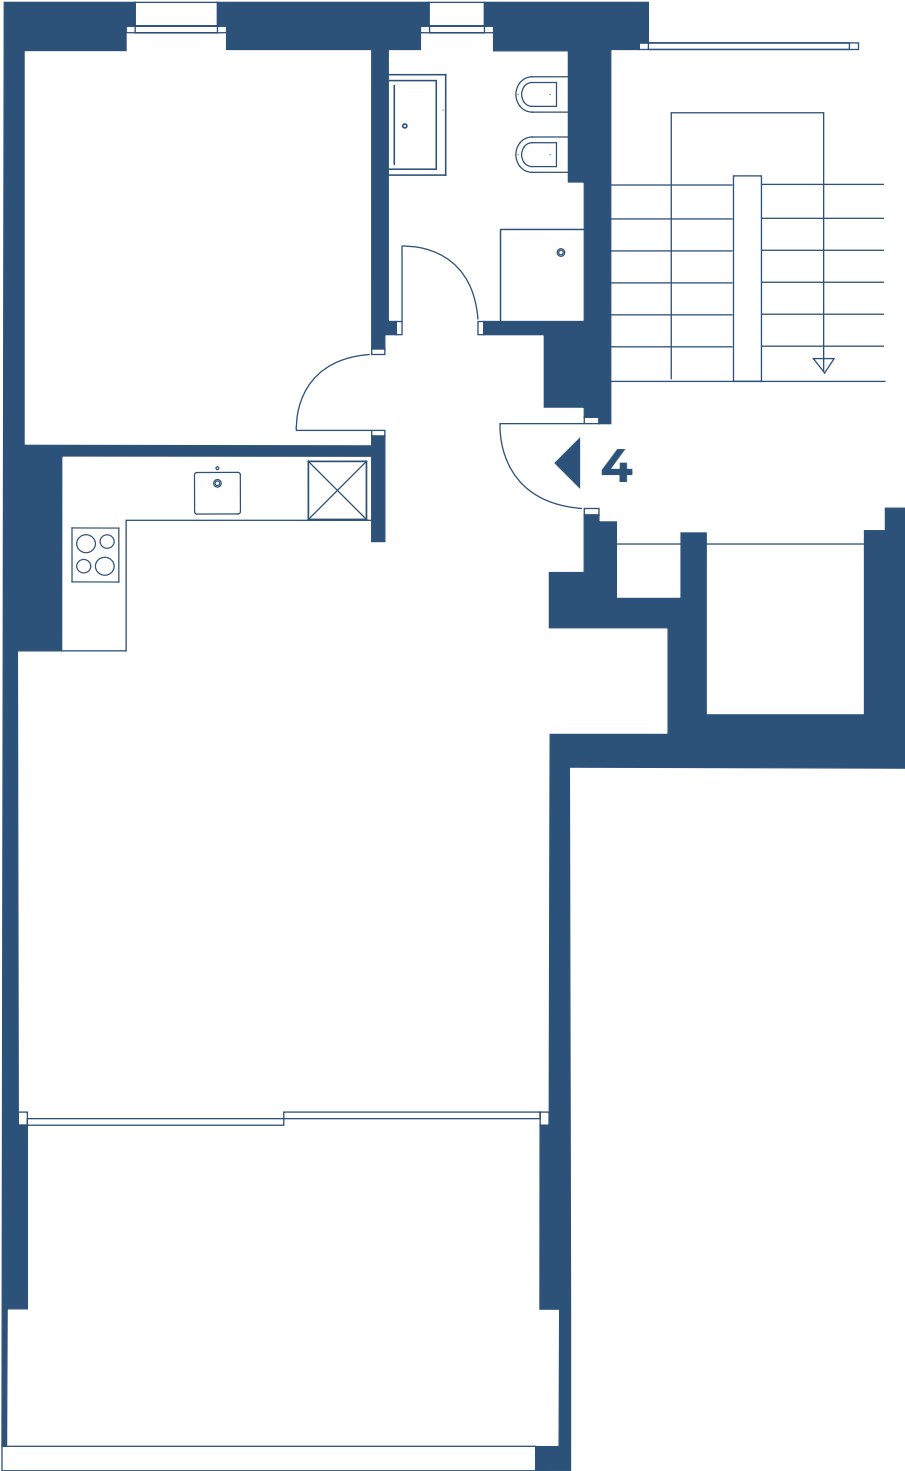

RESIDENZA LEA

WWW.RESIDENZA LEA.CH | +41 76 331 22 67

4
66,00 m²