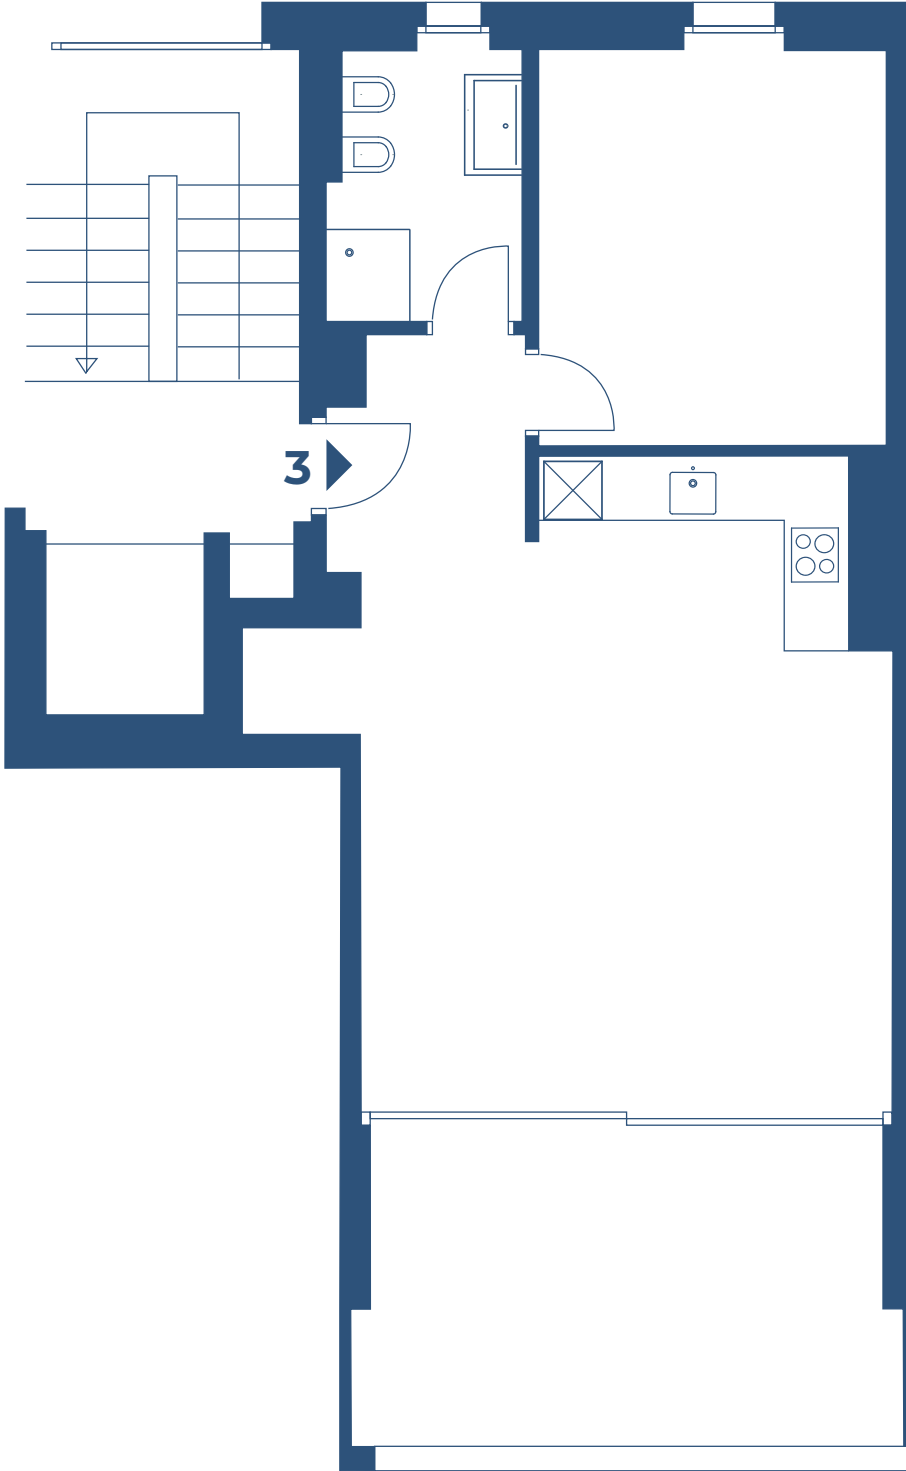

# RESIDENZA LEA

WWW.RESIDENZA LEA.CH | +41 76 331 22 67

**3**  
66,00 m<sup>2</sup>