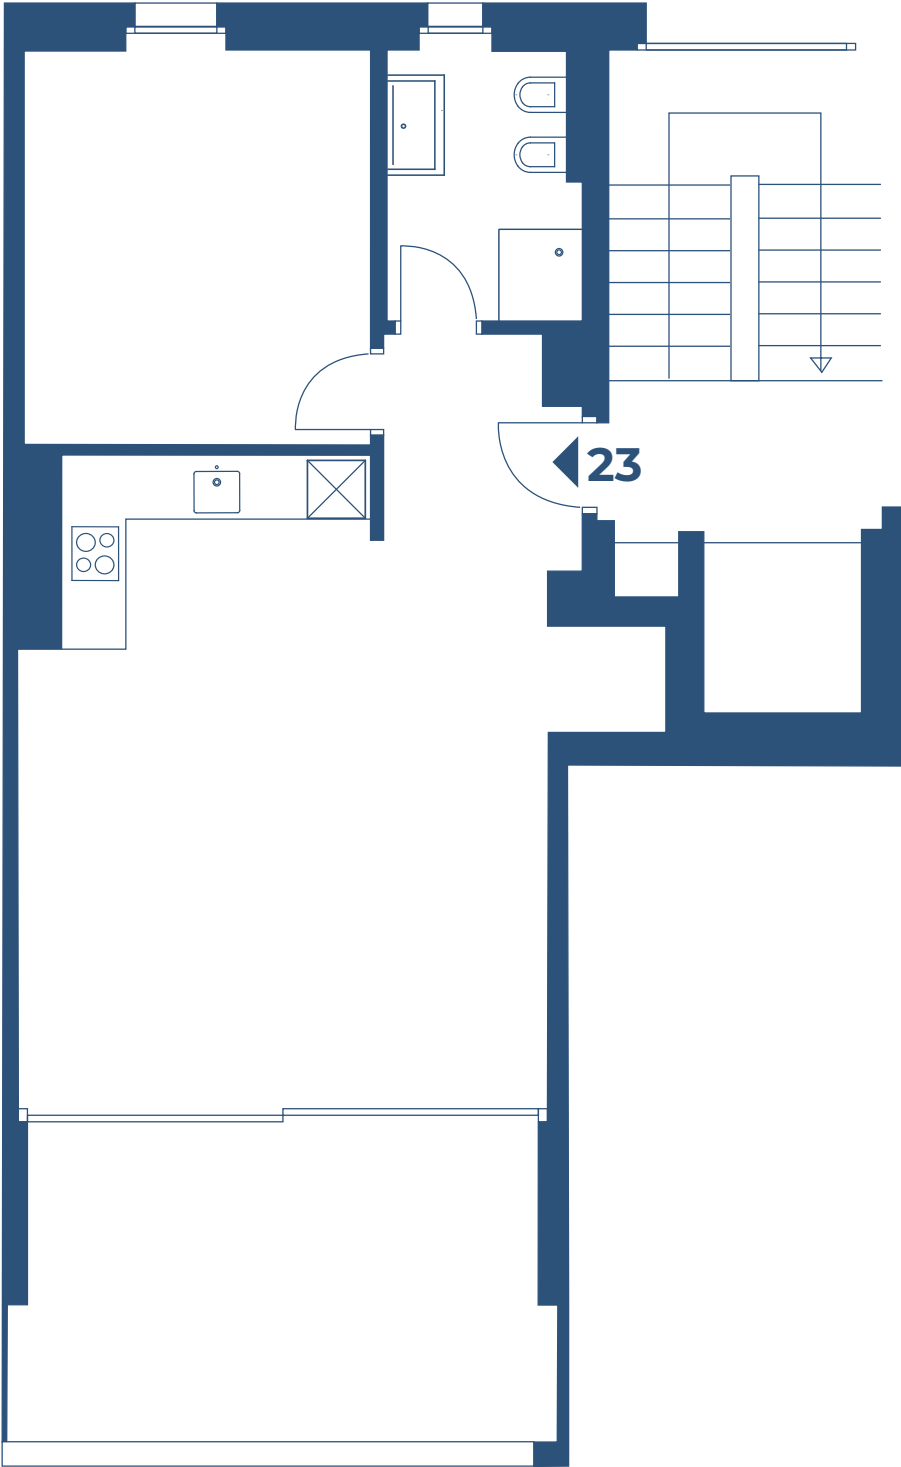

RESIDENZA LEA

WWW.RESIDENZA LEA.CH | +41 76 331 22 67

23
66,00 m²