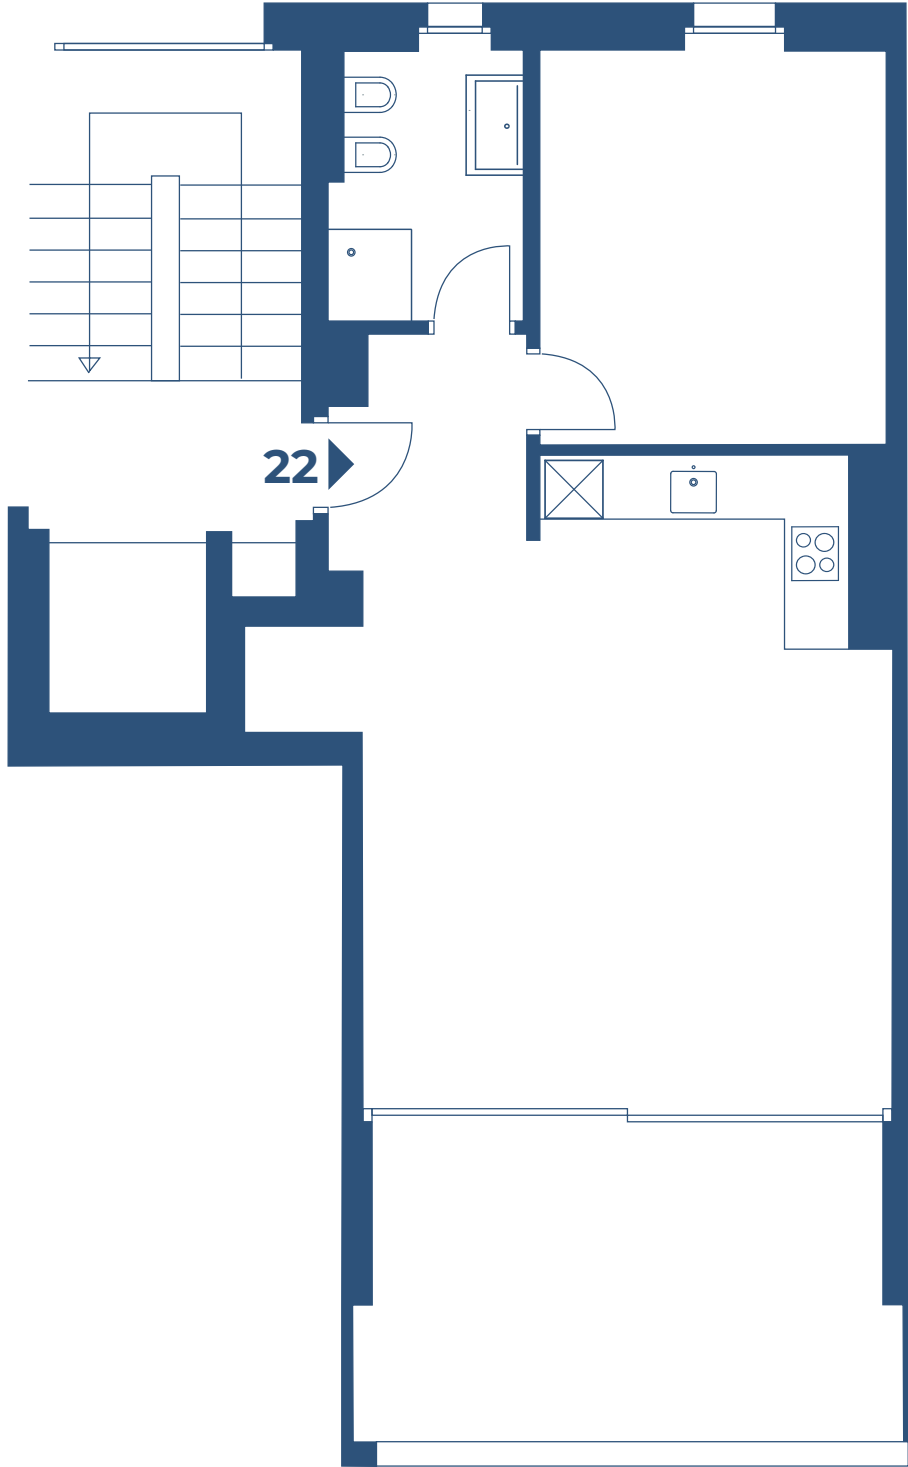

RESIDENZA LEA

WWW.RESIDENZA LEA.CH | +41 76 331 22 67

22
66,00 m²