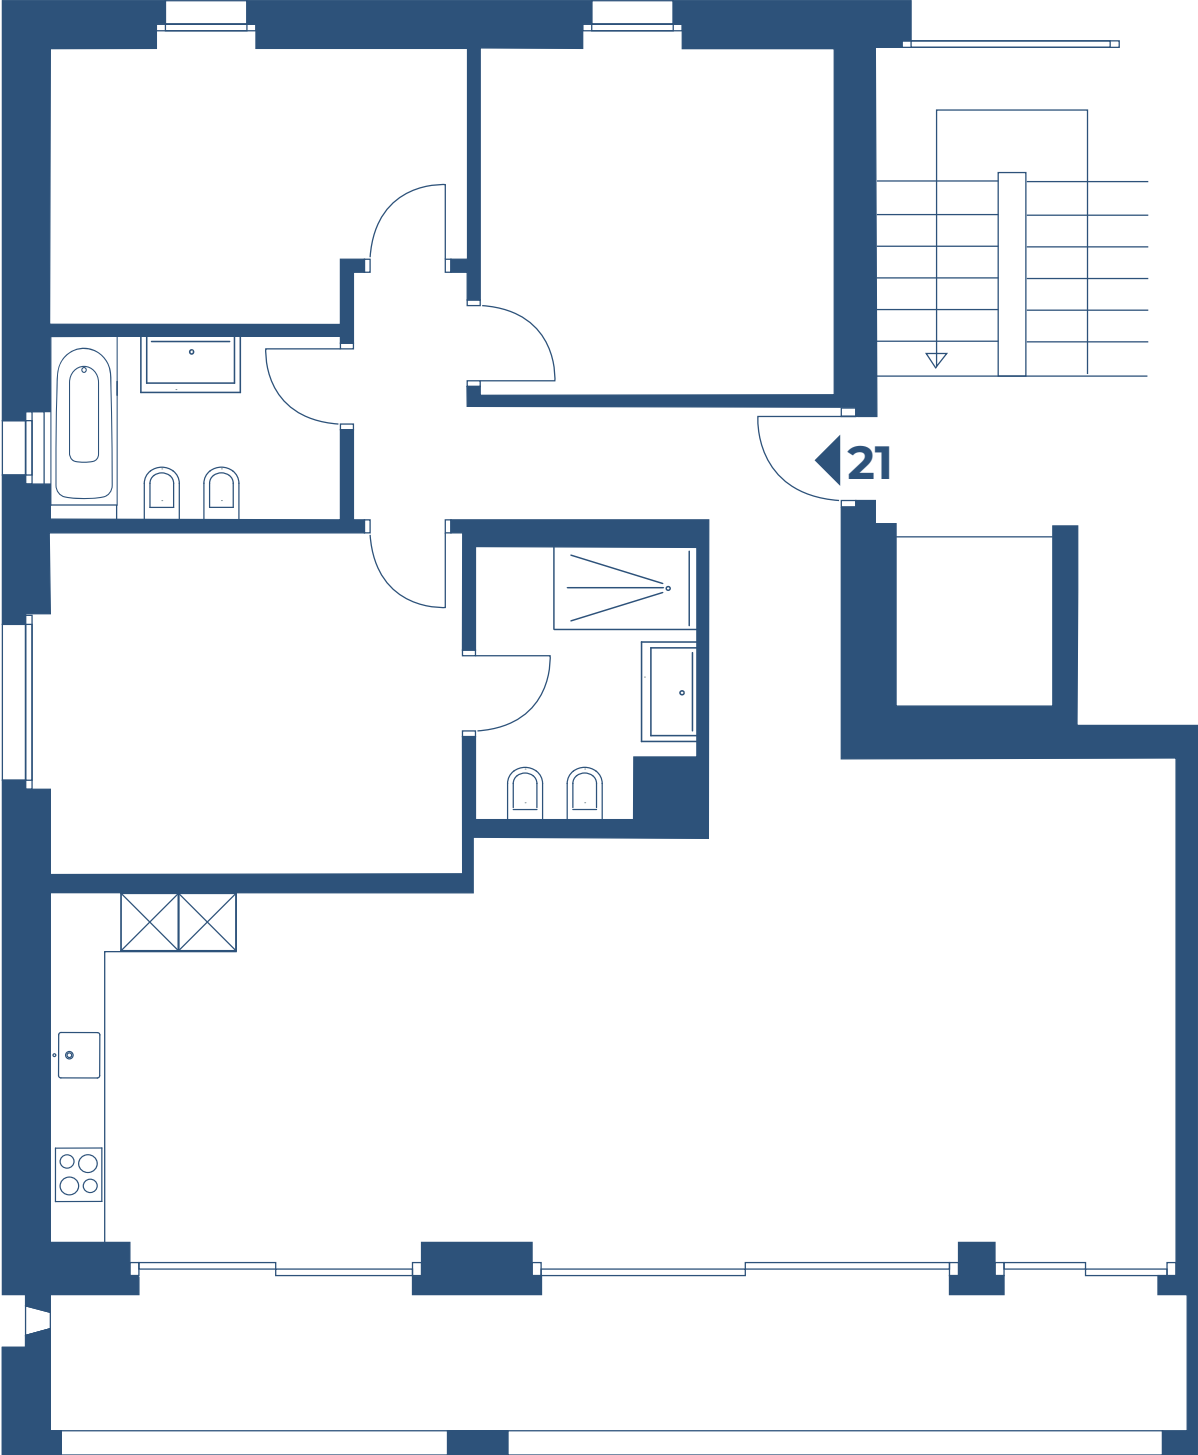

RESIDENZA LEA

WWW.RESIDENZA LEA.CH | +41 76 331 22 67

21
127,00 m²