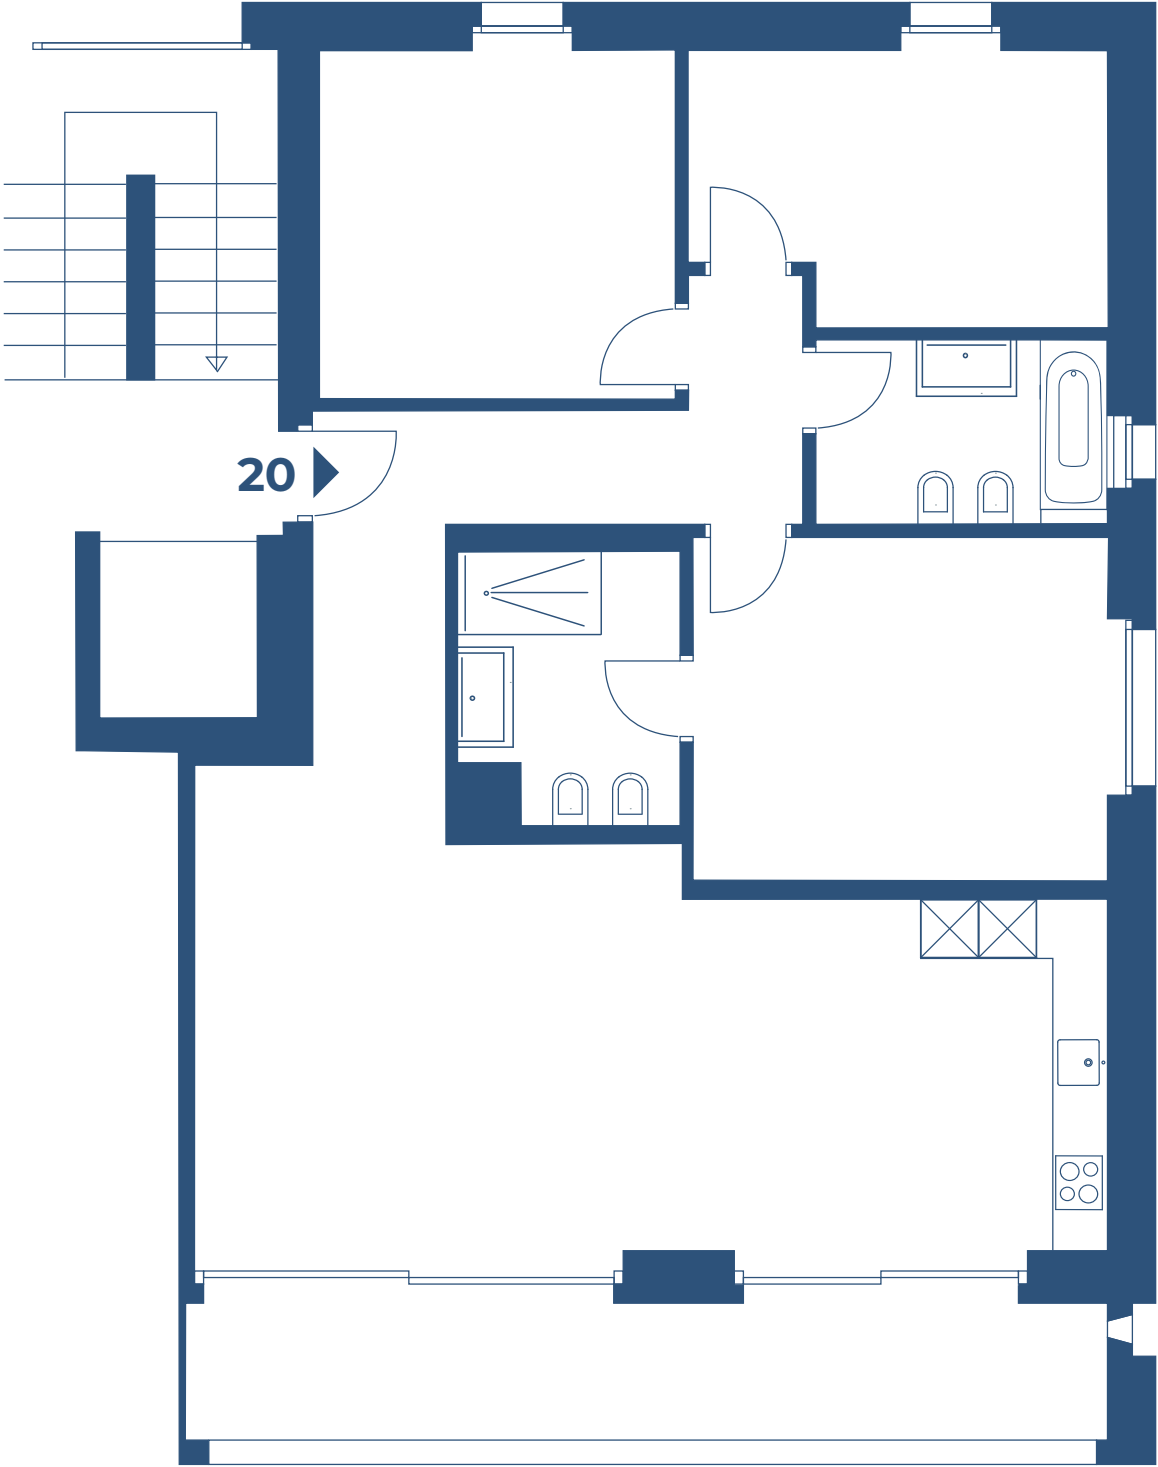

RESIDENZA LEA

WWW.RESIDENZA LEA.CH | +41 76 331 22 67

20
116,00 m²