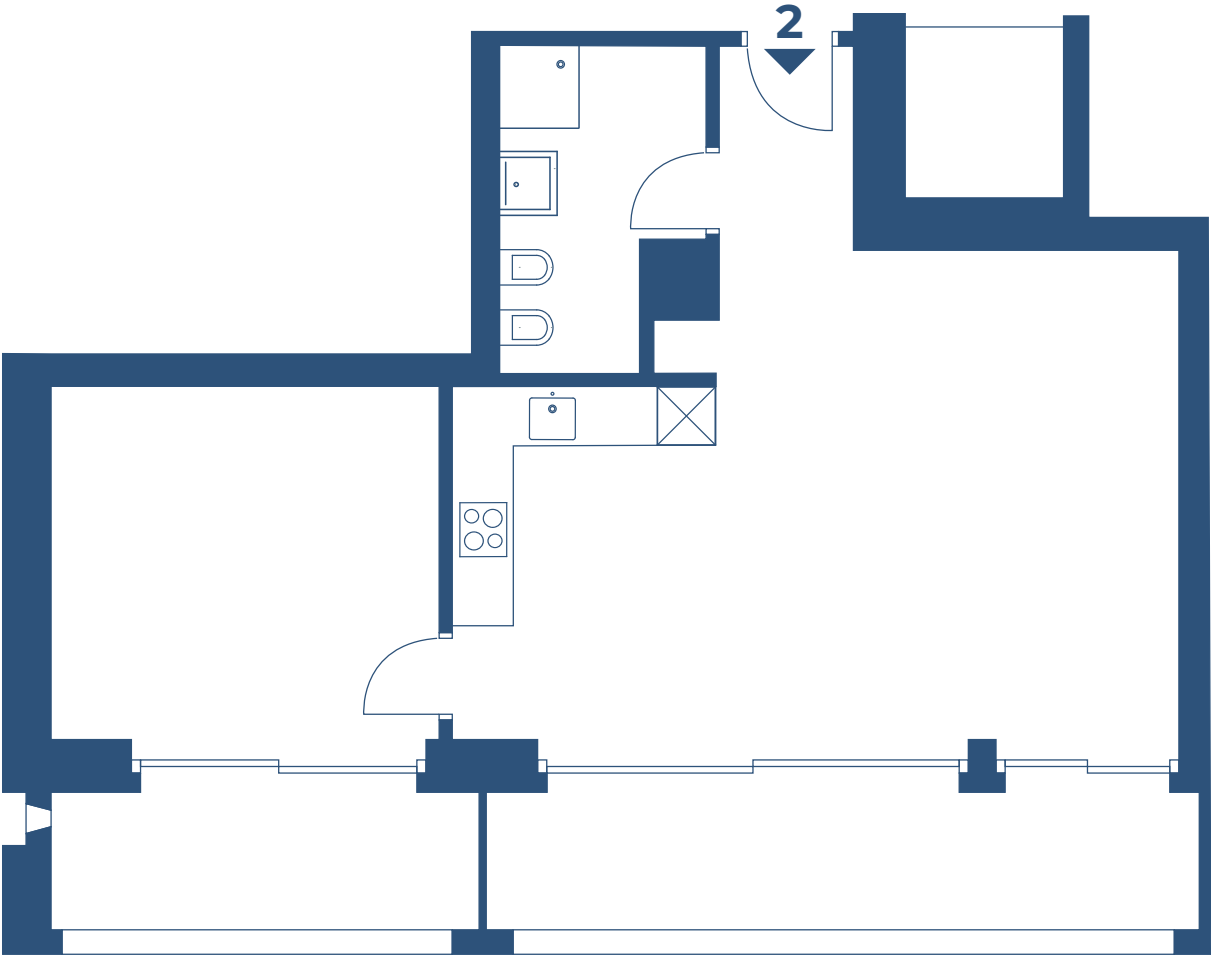

# RESIDENZA LEA

WWW.RESIDENZA LEA.CH | +41 76 331 22 67

**2**  
64,00 m<sup>2</sup>