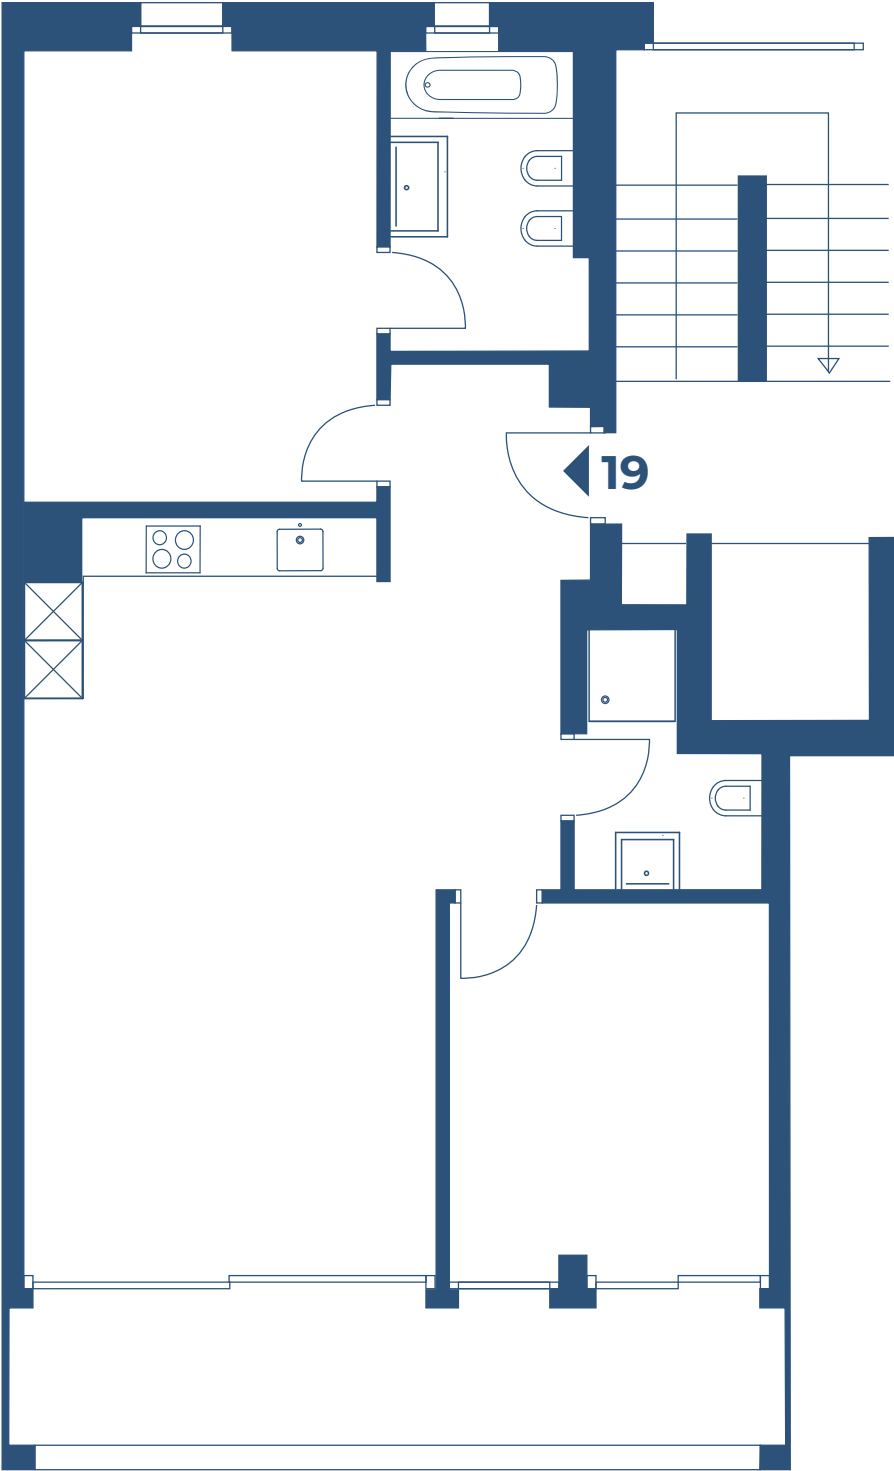

RESIDENZA LEA

WWW.RESIDENZA.LEA.CH | +41 76 331 22 67

19
90,00 m²