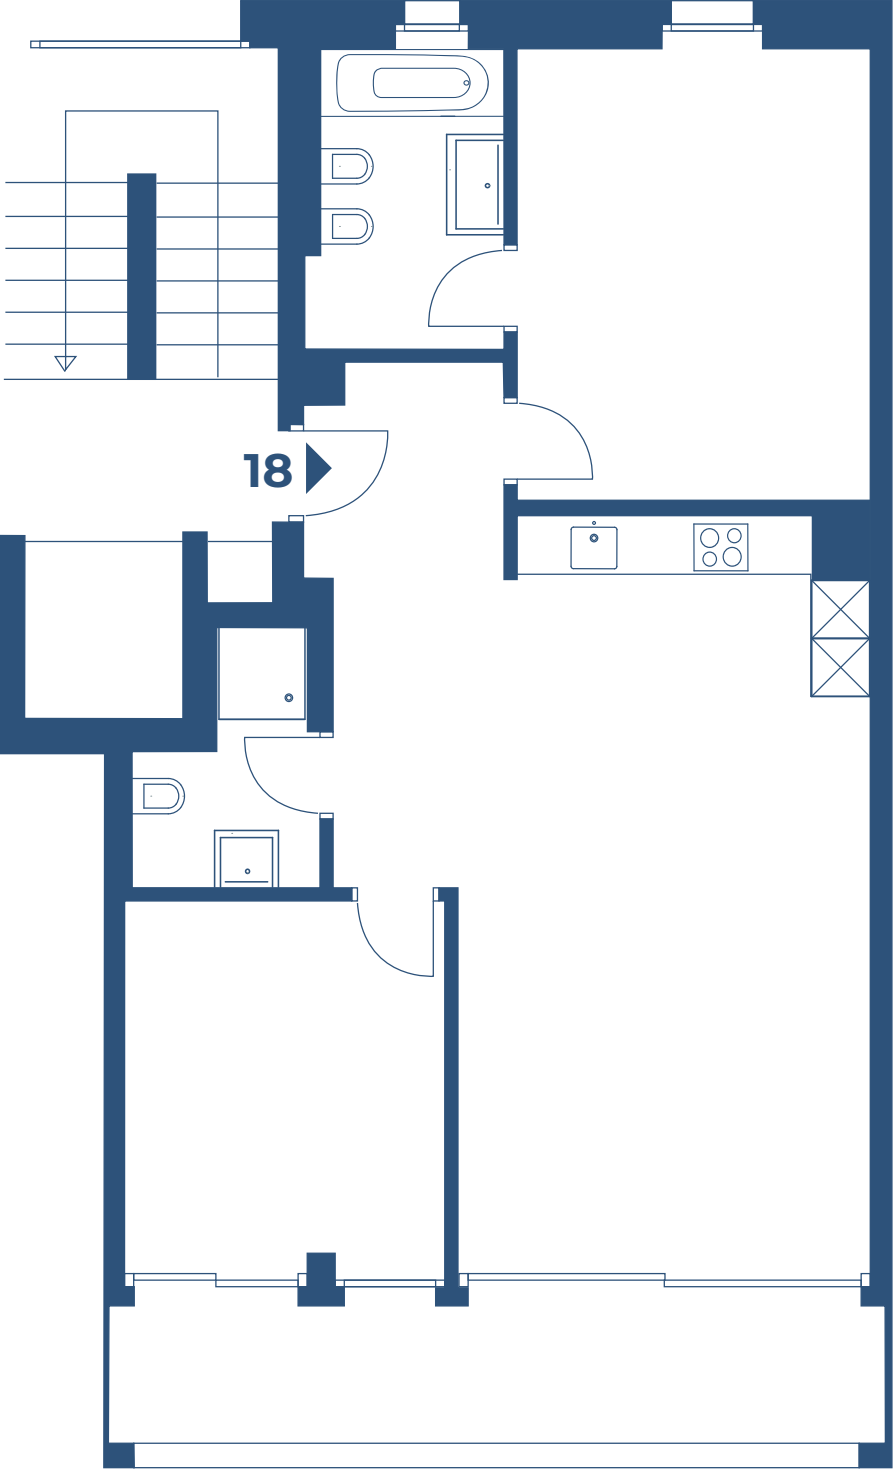

RESIDENZA LEA

WWW.RESIDENZA LEA.CH | +41 76 331 22 67

18
90,00 m²