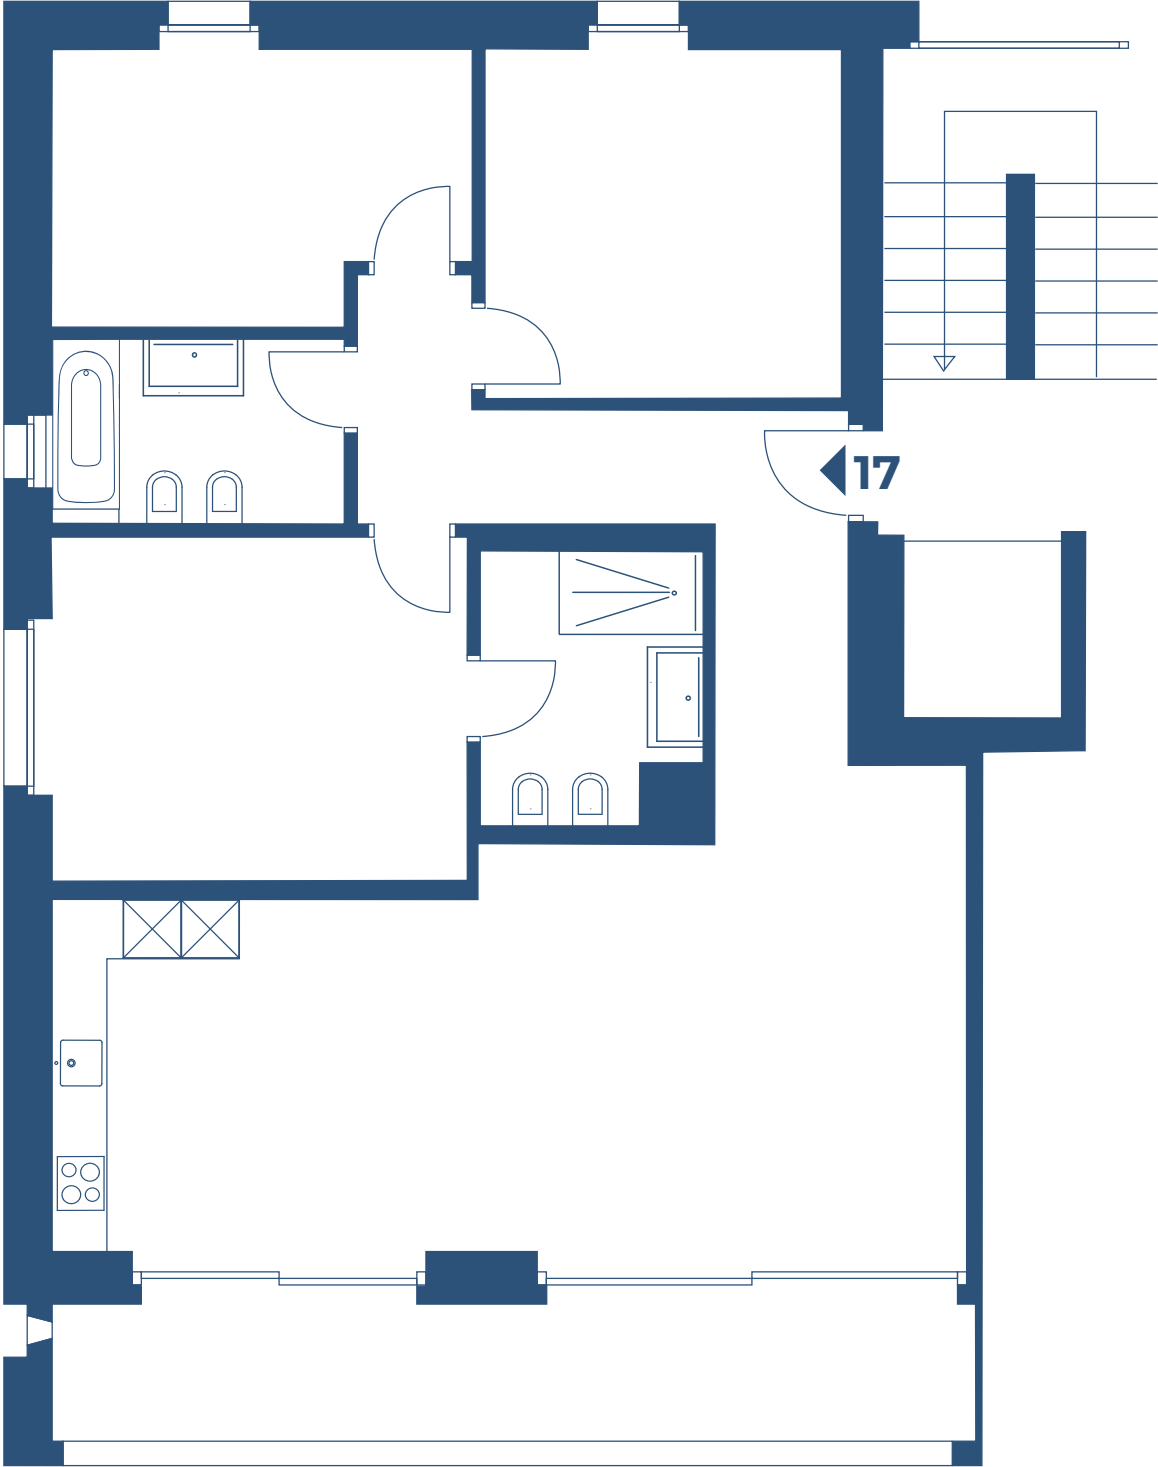

RESIDENZA LEA

WWW.RESIDENZA LEA.CH | +41 76 331 22 67

17
116,00 m²