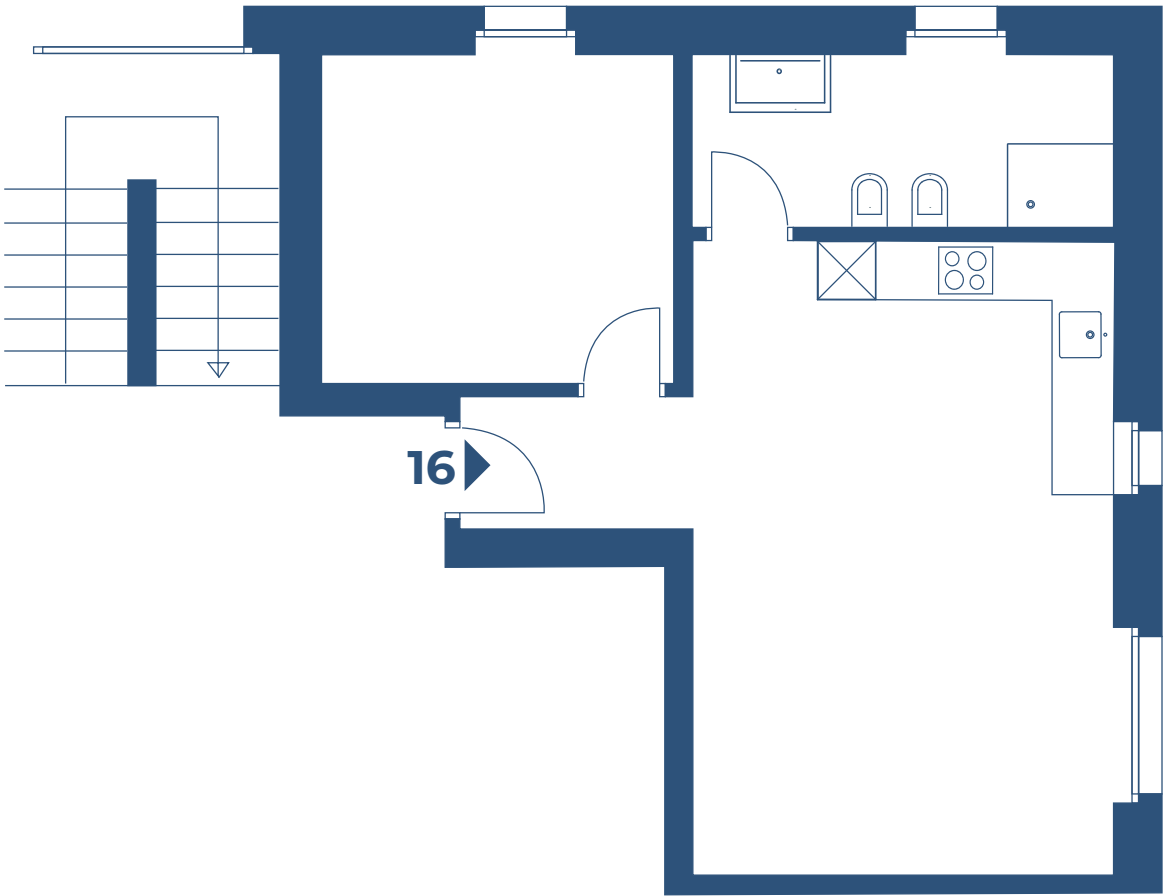

RESIDENZA LEA

WWW.RESIDENZA.LEA.CH | +41 76 331 22 67

16
62,00 m²