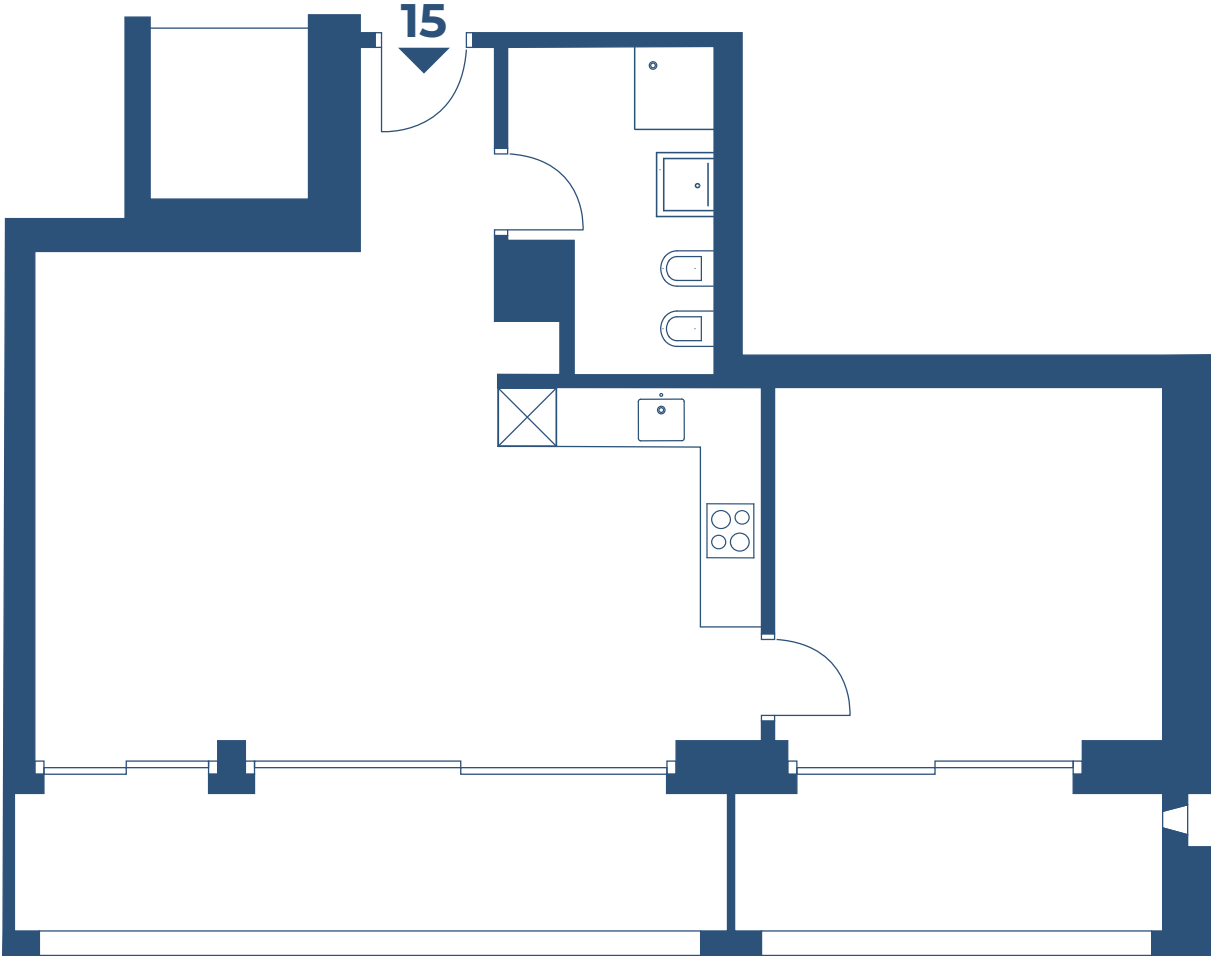

RESIDENZA LEA

WWW.RESIDENZA LEA.CH | +41 76 331 22 67

15
64,00 m²