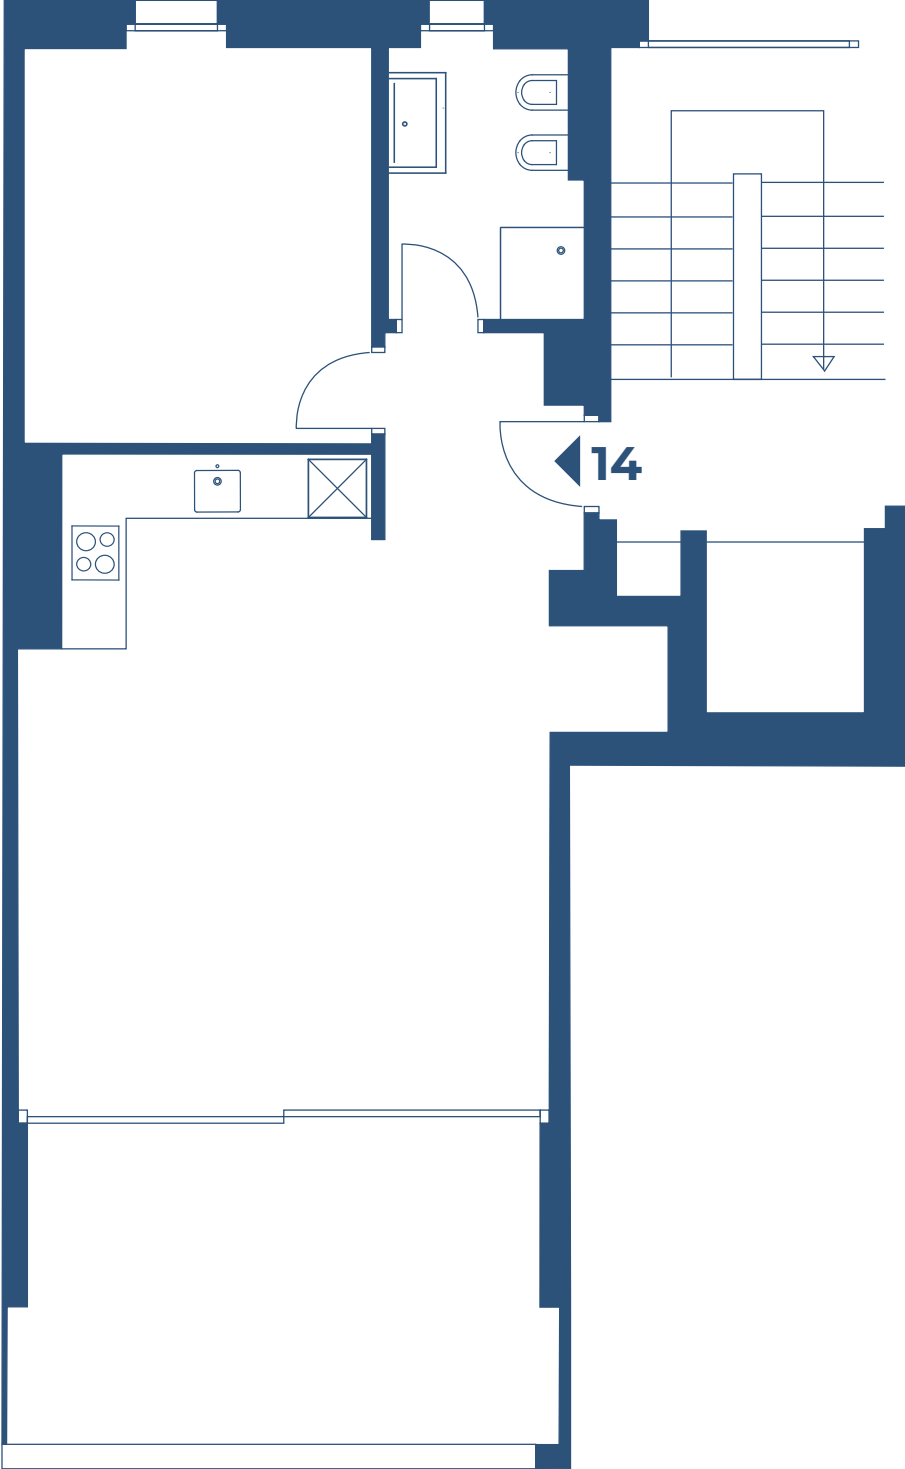

RESIDENZA LEA

WWW.RESIDENZA LEA.CH | +41 76 331 22 67

14
66,00 m²