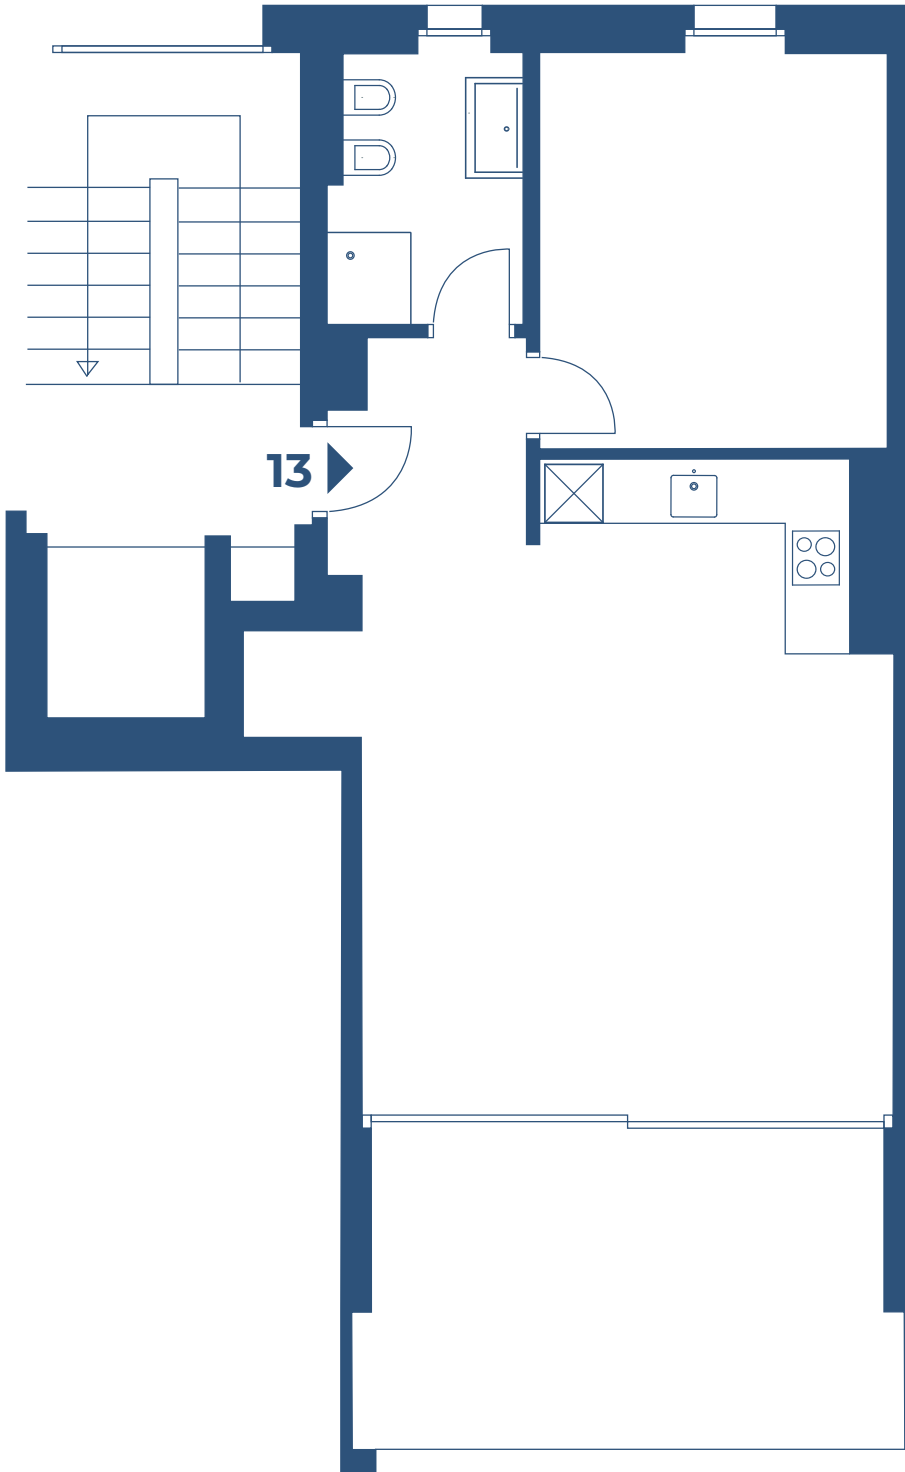

# RESIDENZA LEA

WWW.RESIDENZA LEA.CH | +41 76 331 22 67

**13**  
66,00 m<sup>2</sup>