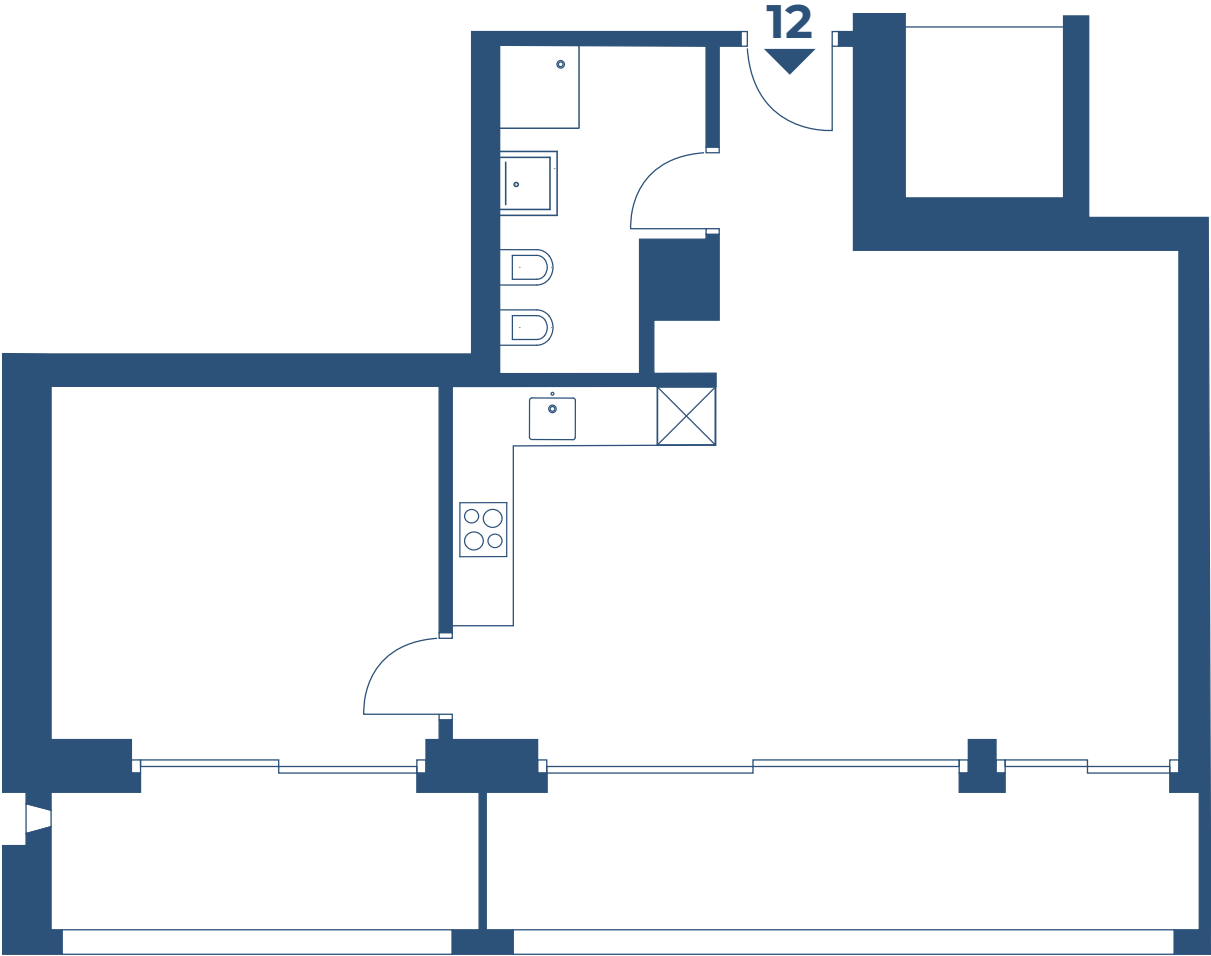

# RESIDENZA LEA

WWW.RESIDENZA LEA.CH | +41 76 331 22 67

**12**  
64,00 m<sup>2</sup>