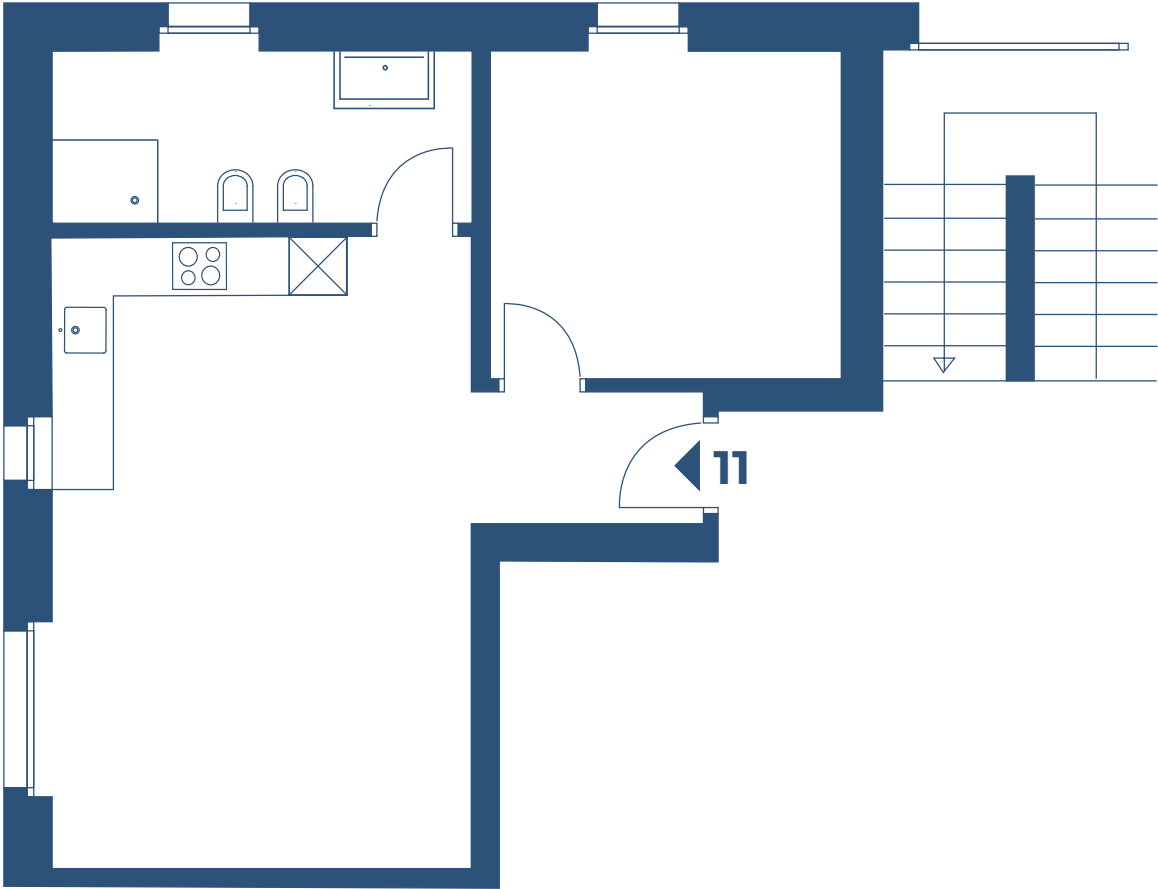

RESIDENZA LEA

WWW.RESIDENZA LEA.CH | +41 76 331 22 67

11
62,00 m²