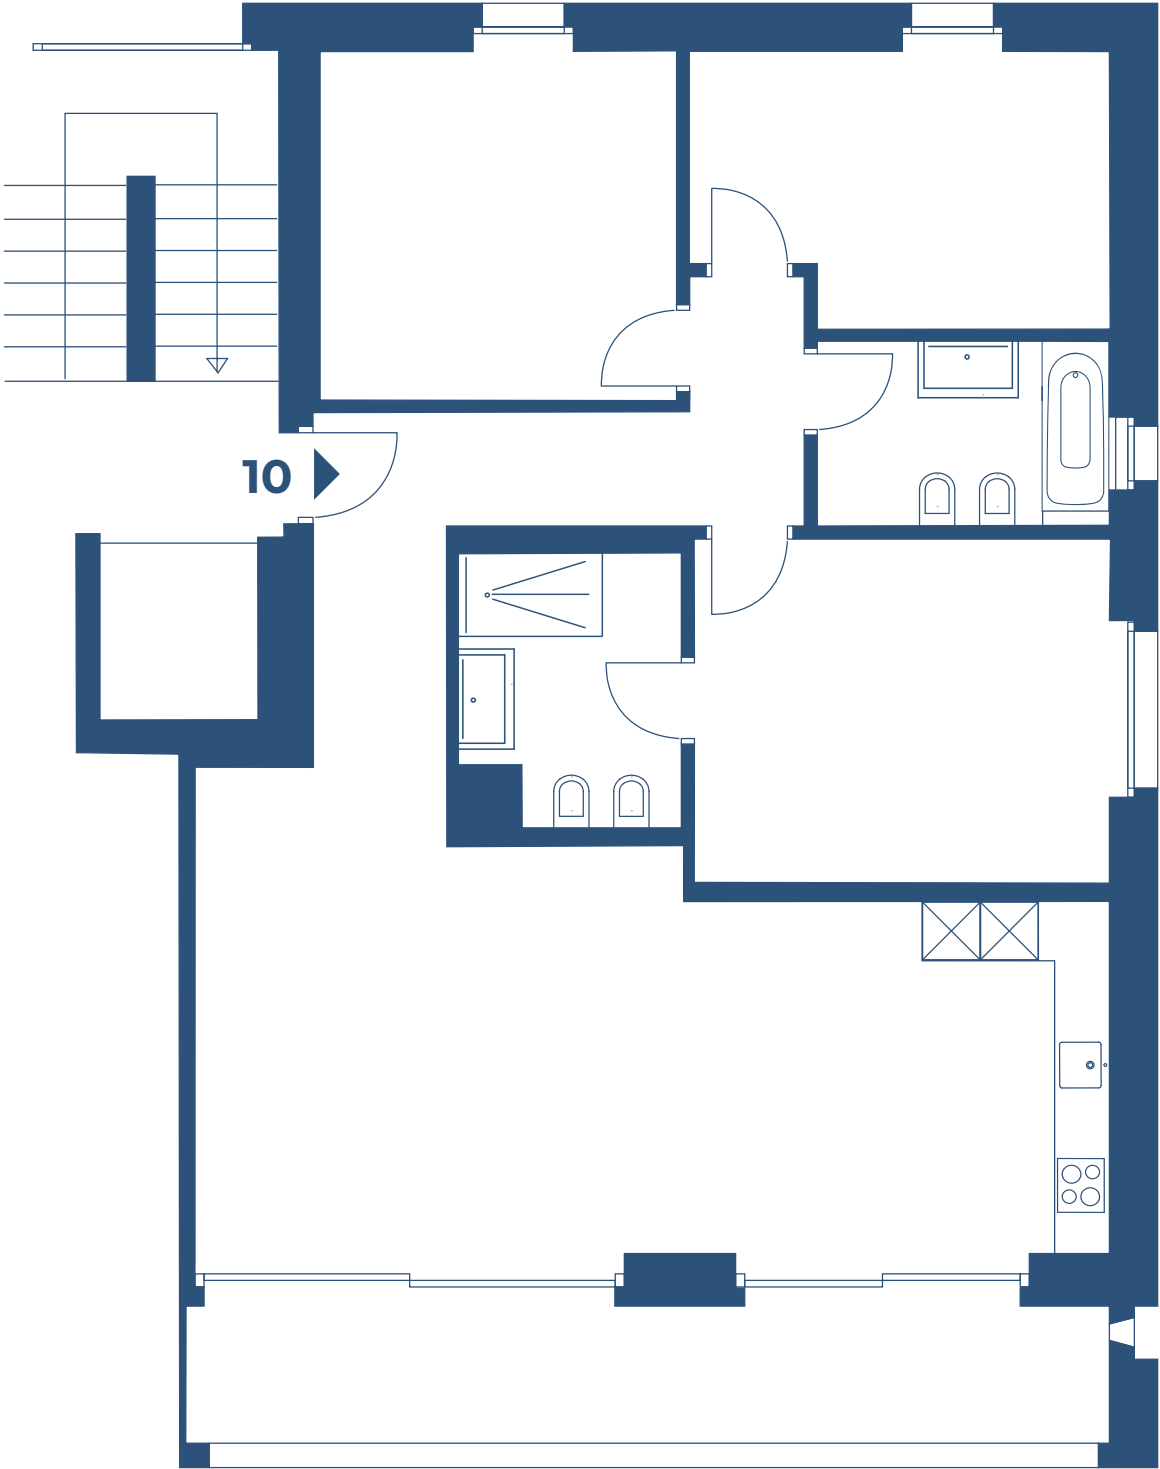

RESIDENZA LEA

WWW.RESIDENZA LEA.CH | +41 76 331 22 67

10
116,00 m²