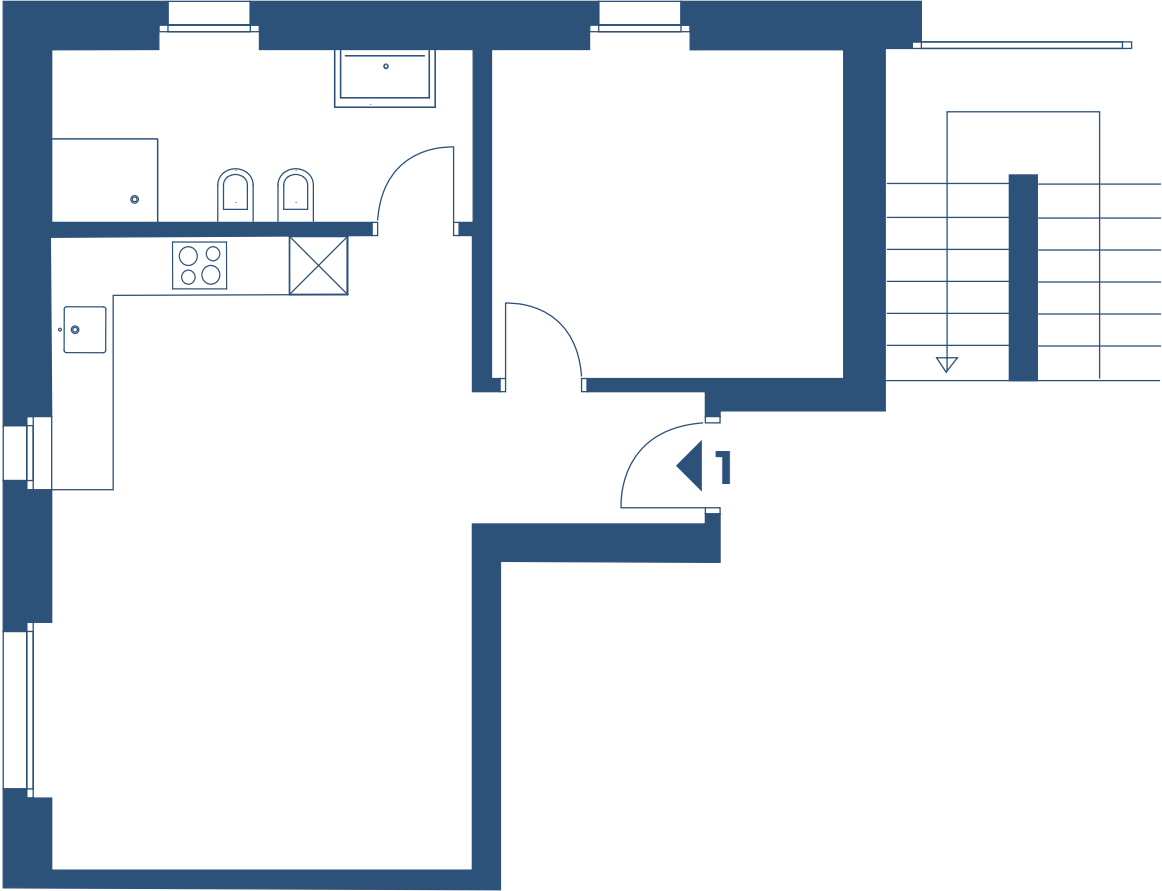

RESIDENZA LEA

WWW.RESIDENZA.LEA.CH | +41 76 331 22 67

1
62,00 m²