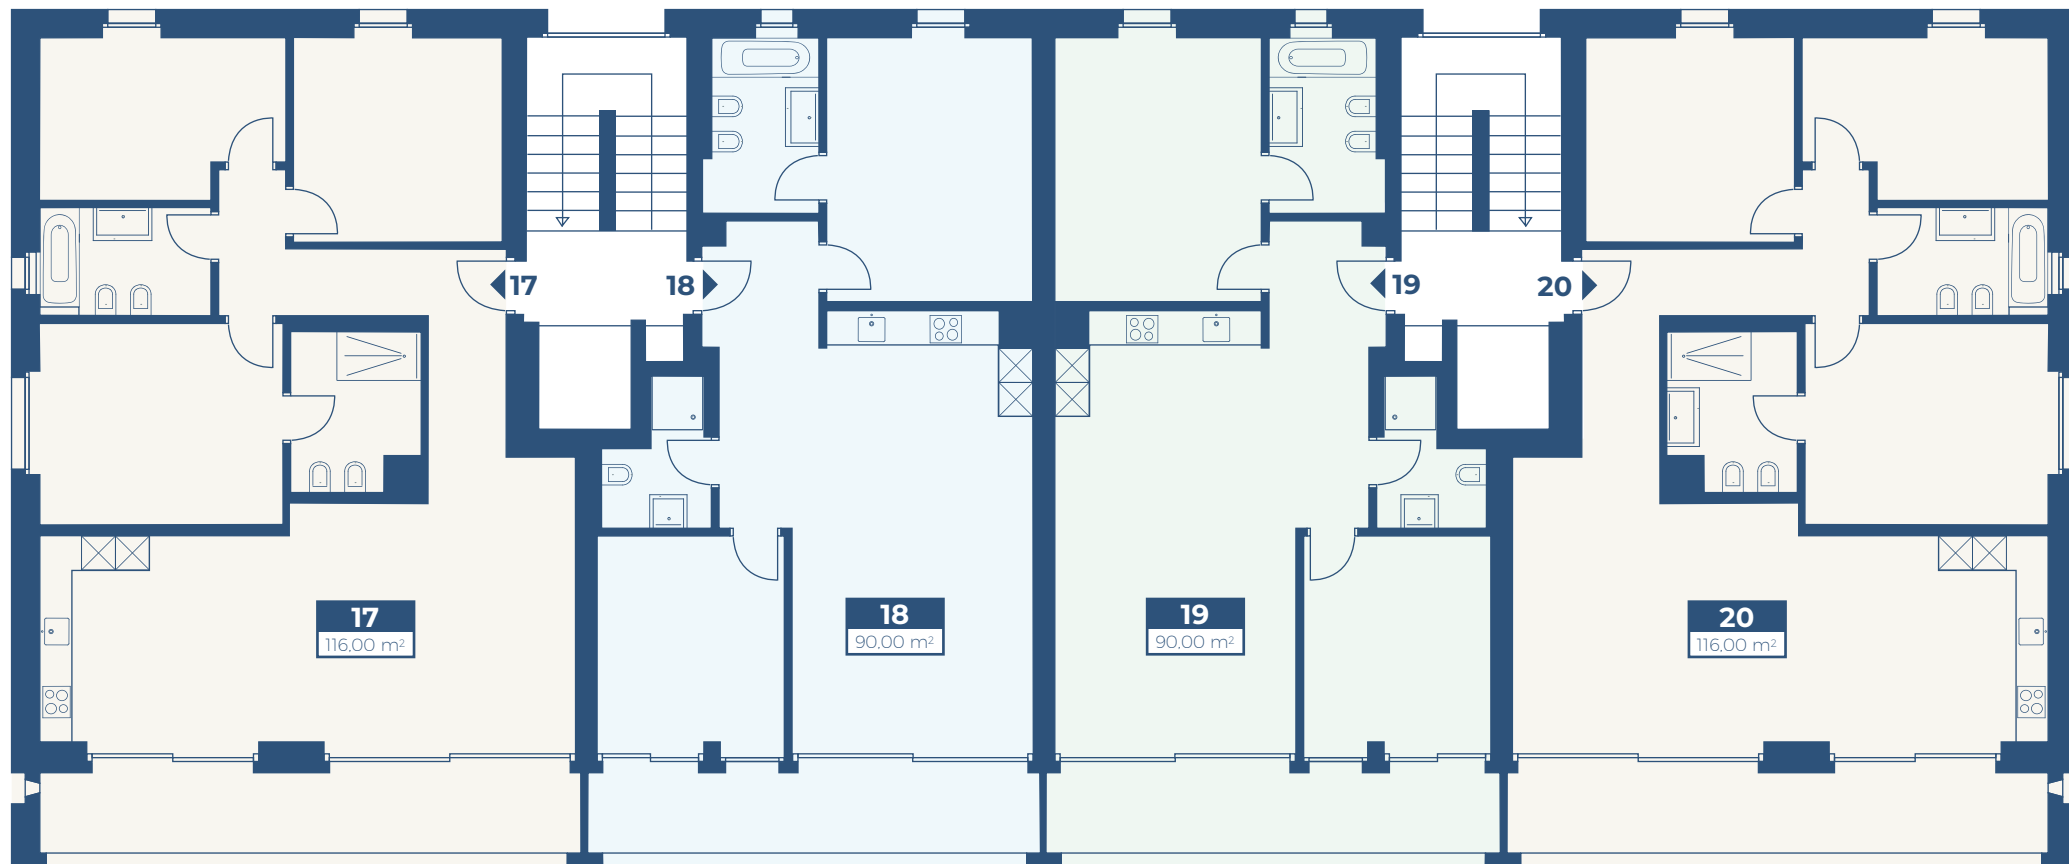

RESIDENZA LEA

WWW.RESIDENZA LEA.CH | +41 76 331 22 67

PIANO 4