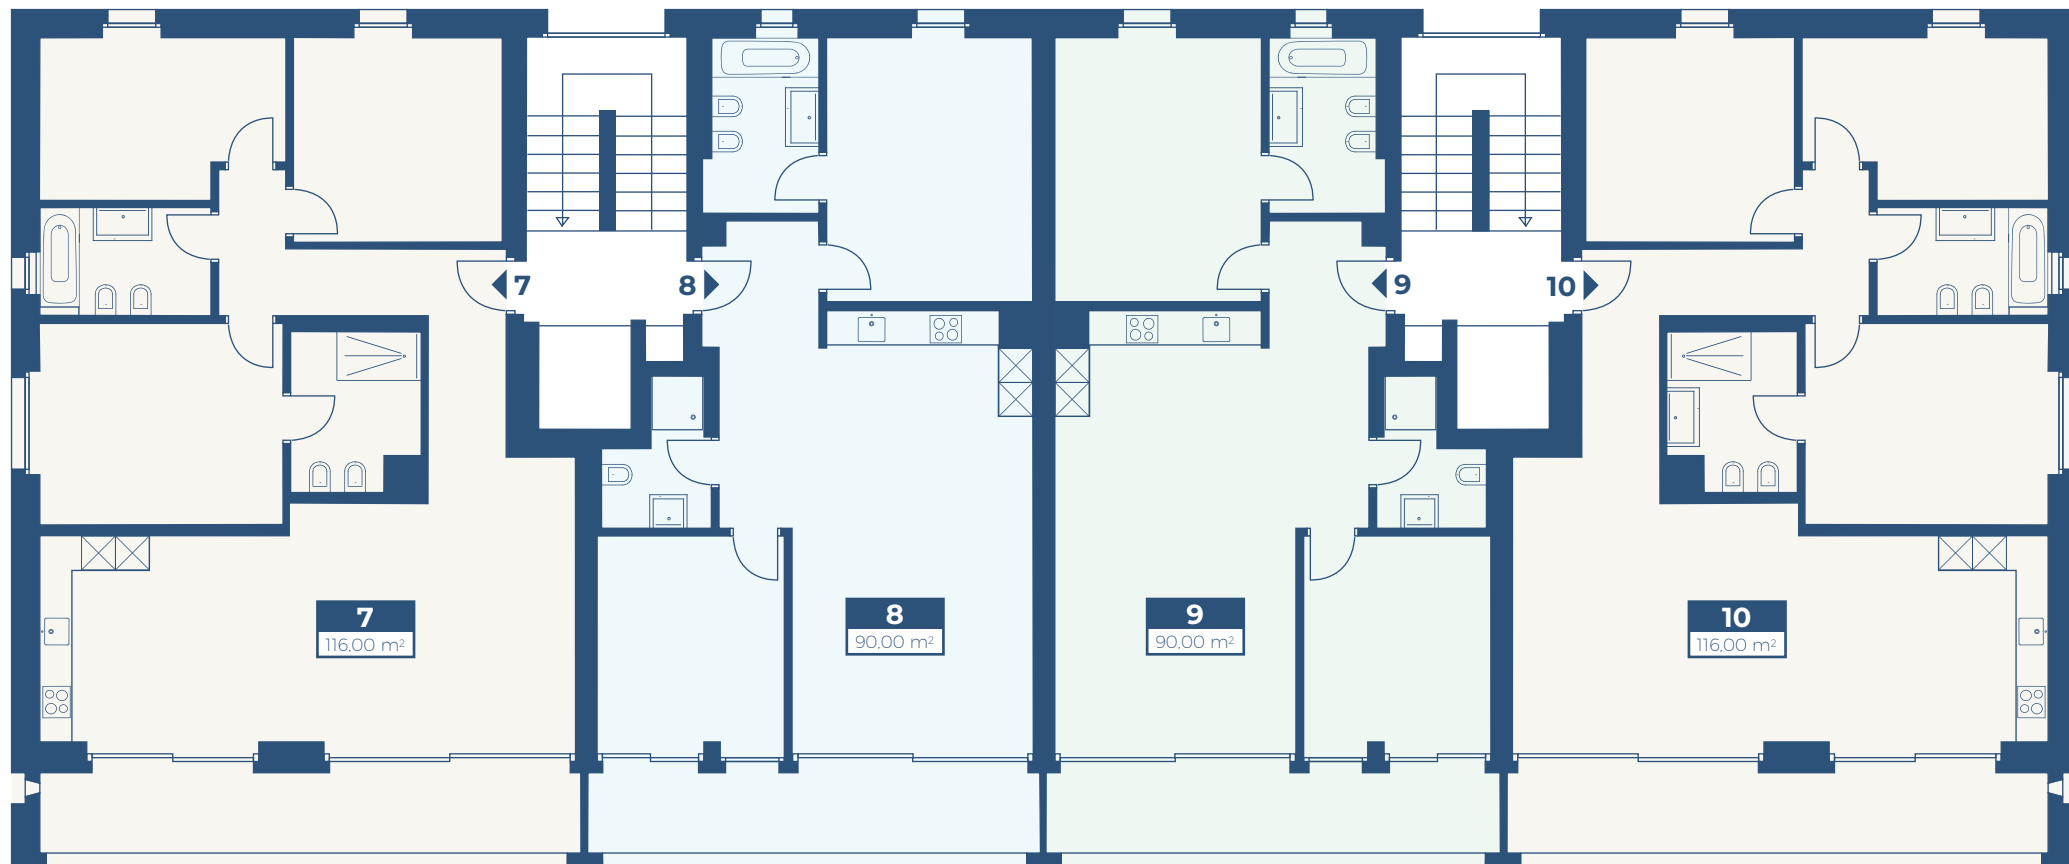

# RESIDENZA LEA

WWW.RESIDENZA LEA.CH | +41 76 331 22 67

PIANO 2